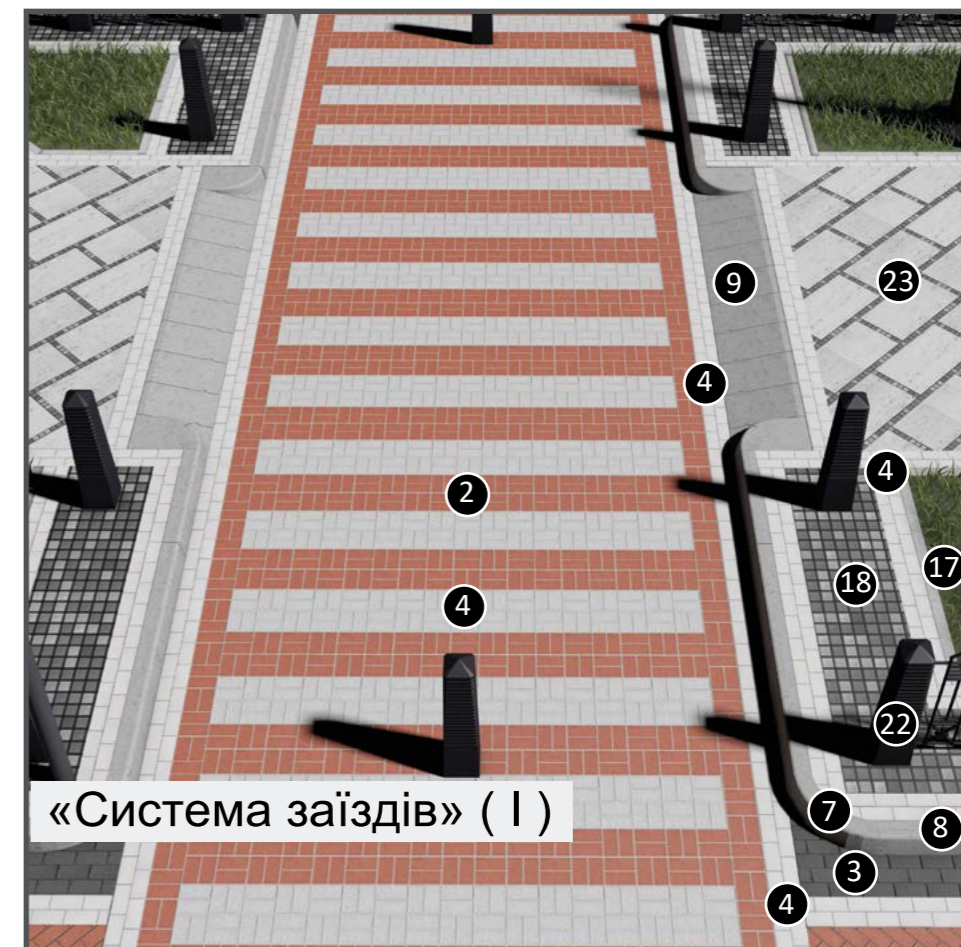

Ліхтар однорожковий

Пішохідний перехід через бульвар

Бульвар (вид зсередини)

«Система заїздів» ( I )

Квітник Кантрі

«СИСТЕМА ЗАЇЗДІВ»

Вироби у проекті		Подібні вироби	
 	<p>Борт прямий 1000x150x300мм</p> <p>«Система заїздів» 600x400x300мм (забезпечує плавний заїзд на подвір'я)</p>		<p>Борт прямий 1000x180x300мм</p> <p>Мощення з тротуарної плитки з підвищенням</p>
	<p>Квітник 660x450x250мм</p>		<p>Квітник 500x400x250мм</p>
	<p>Тротуарна плитка Неоліт 600x300x60мм</p>	<p>Як альтернатива можуть використовуватись широкоформатні плити: Моноліт 600x400x80мм Плита 900x450x60мм</p>	
  	<p>Тротуарна плитка Кирпич 200x100x100мм</p>		<p>Тротуарна плитка Подвійне Т 200x170x100мм може використовуватись замість тротуарної плитки Кирпич червоного кольору (2)</p>