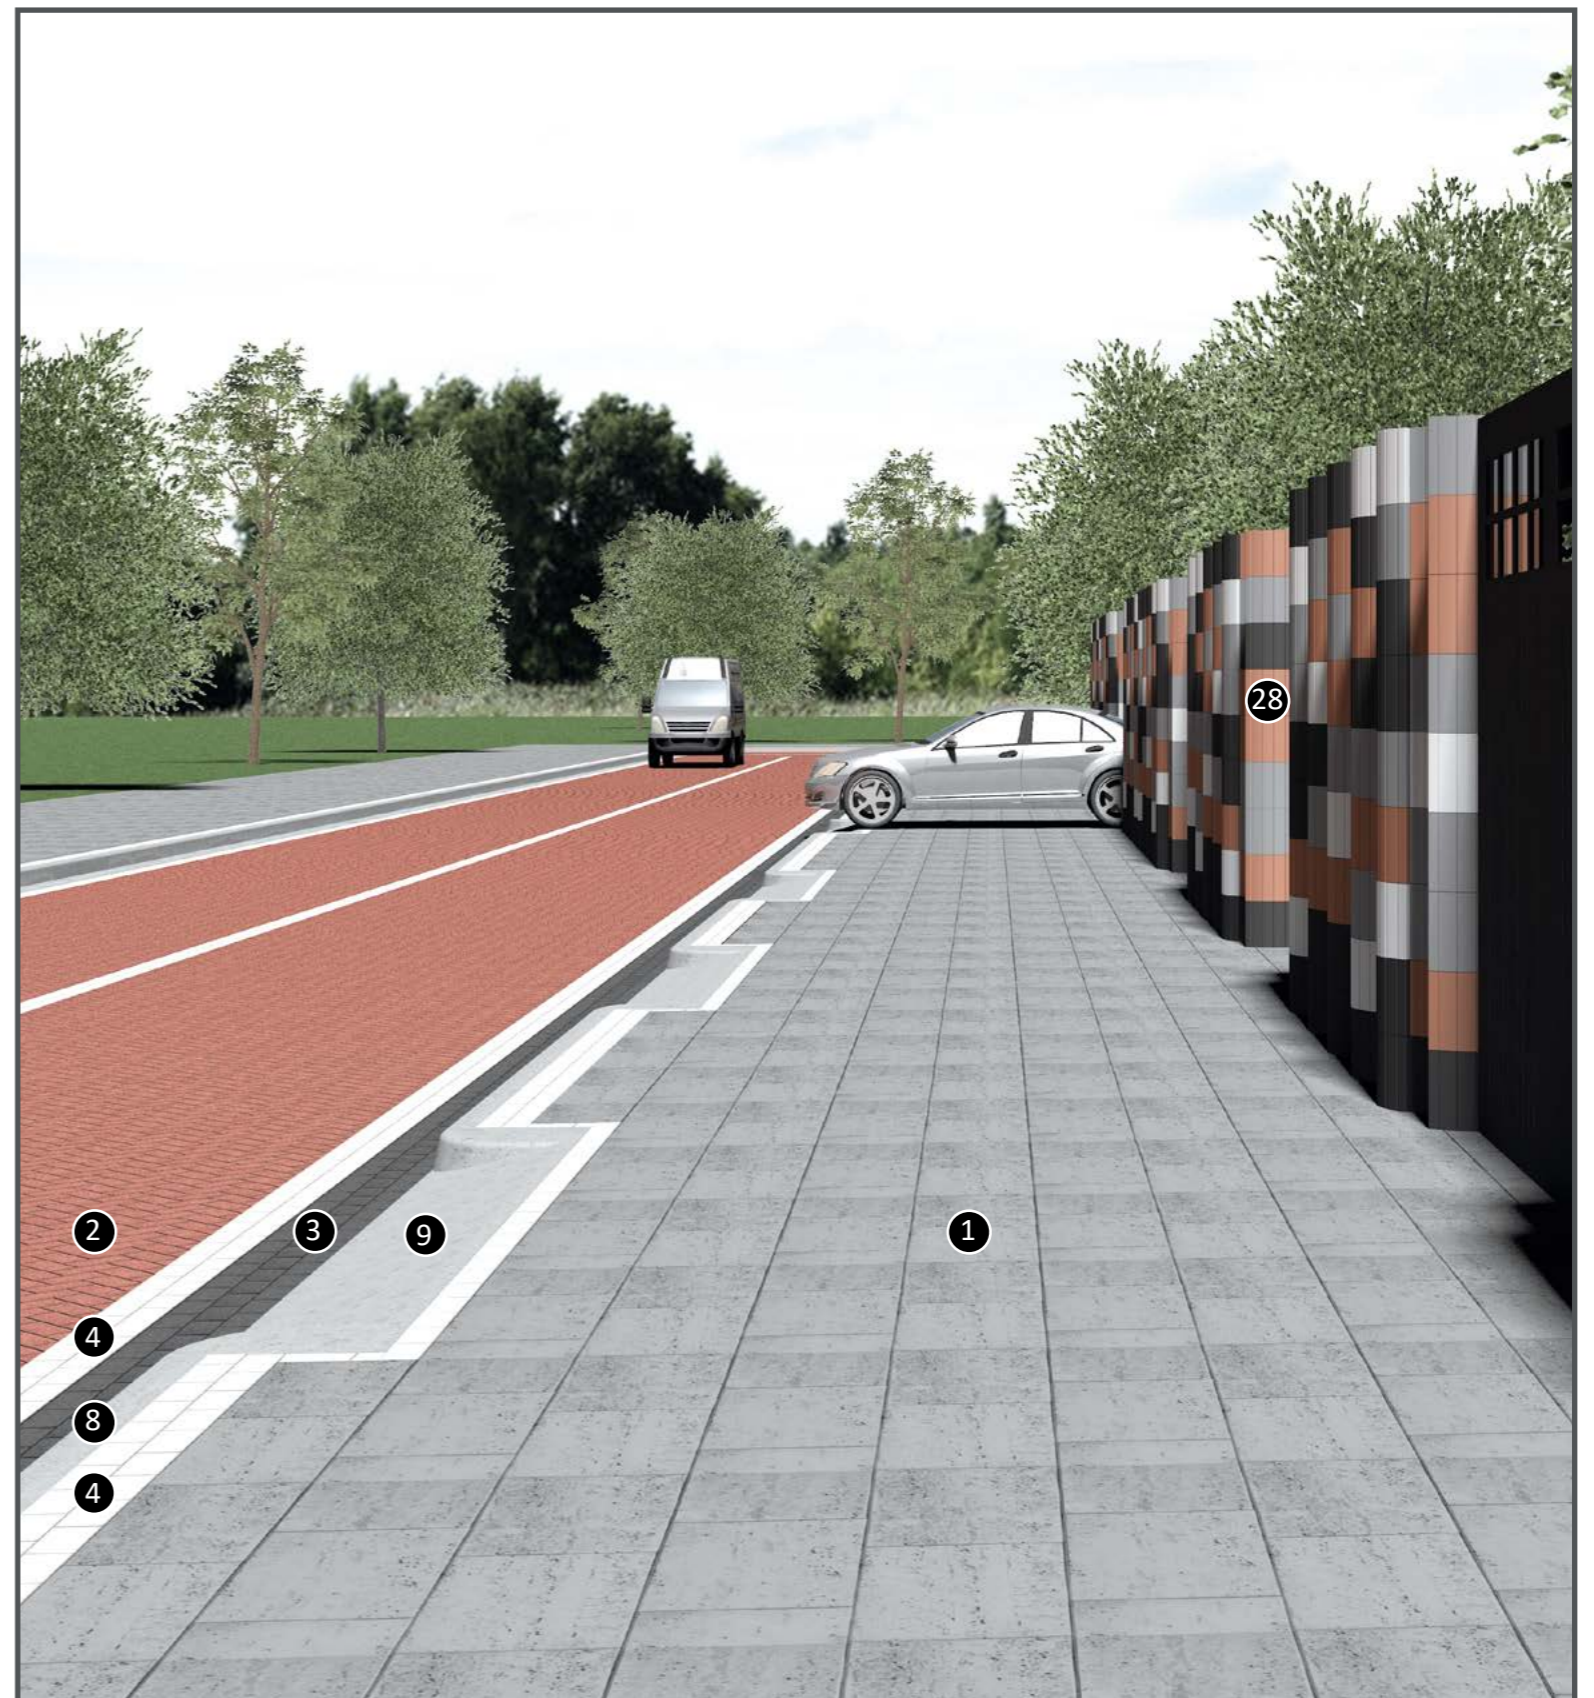

Ліхтар однорожковий

Пішохідний перехід через бульвар

Бульвар (вид зсередини)

«Система заїздів» ( I )

Квітник Кантрі

«СИСТЕМА ЗАЇЗДІВ»

Вироби у проекті		Подібні вироби	
 	<p>Борт прямий 1000x150x300мм</p> <p>«Система заїздів» 600x400x300мм (забезпечує плавний заїзд на подвір'я)</p>		<p>Борт прямий 1000x180x300мм</p> <p>Мощення з тротуарної плитки з підвищенням</p>
	<p>Квітник 660x450x250мм</p>		<p>Квітник 500x400x250мм</p>
	<p>Тротуарна плитка Неоліт 600x300x60мм</p>	<p>Як альтернатива можуть використовуватись широкоформатні плити: Моноліт 600x400x80мм Плита 900x450x60мм</p>	
  	<p>Тротуарна плитка Кирпич 200x100x100мм</p>		<p>Тротуарна плитка Подвійне Т 200x170x100мм може використовуватись замість тротуарної плитки Кирпич червоного кольору (2)</p>

«Система заїздів» (вид збоку)

ТРОТУАР (вар.1)

Вироби у проекті		Подібні вироби	
 <p>8 Борт прямий 1000x150x300мм 7 Борт радіусний 90° 780x150x300мм 17 Порєбрик 1000x80x200мм</p>	 <p>Борт прямий 1000x180x300мм Порєбрик М 1000x120x350мм Порєбрики 1000/500x600x200мм</p>		
 <p>23 Тротуарна плитка Плита 900x450x60мм Тротуарна плитка Шашка 50x50x60мм</p>	<p>Як альтернатива можуть використовуватись широкоформатні плити: Моноліт 600x400x80мм Неоліт 600x300x60мм</p>		
 <p>2 Тротуарна плитка Кирпич 200x100x100мм 4 3</p>	 <p>Тротуарна плитка Подвійне Т 200x170x100мм може використовуватись замість тротуарної плитки Кирпич червоного кольору (2)</p>		