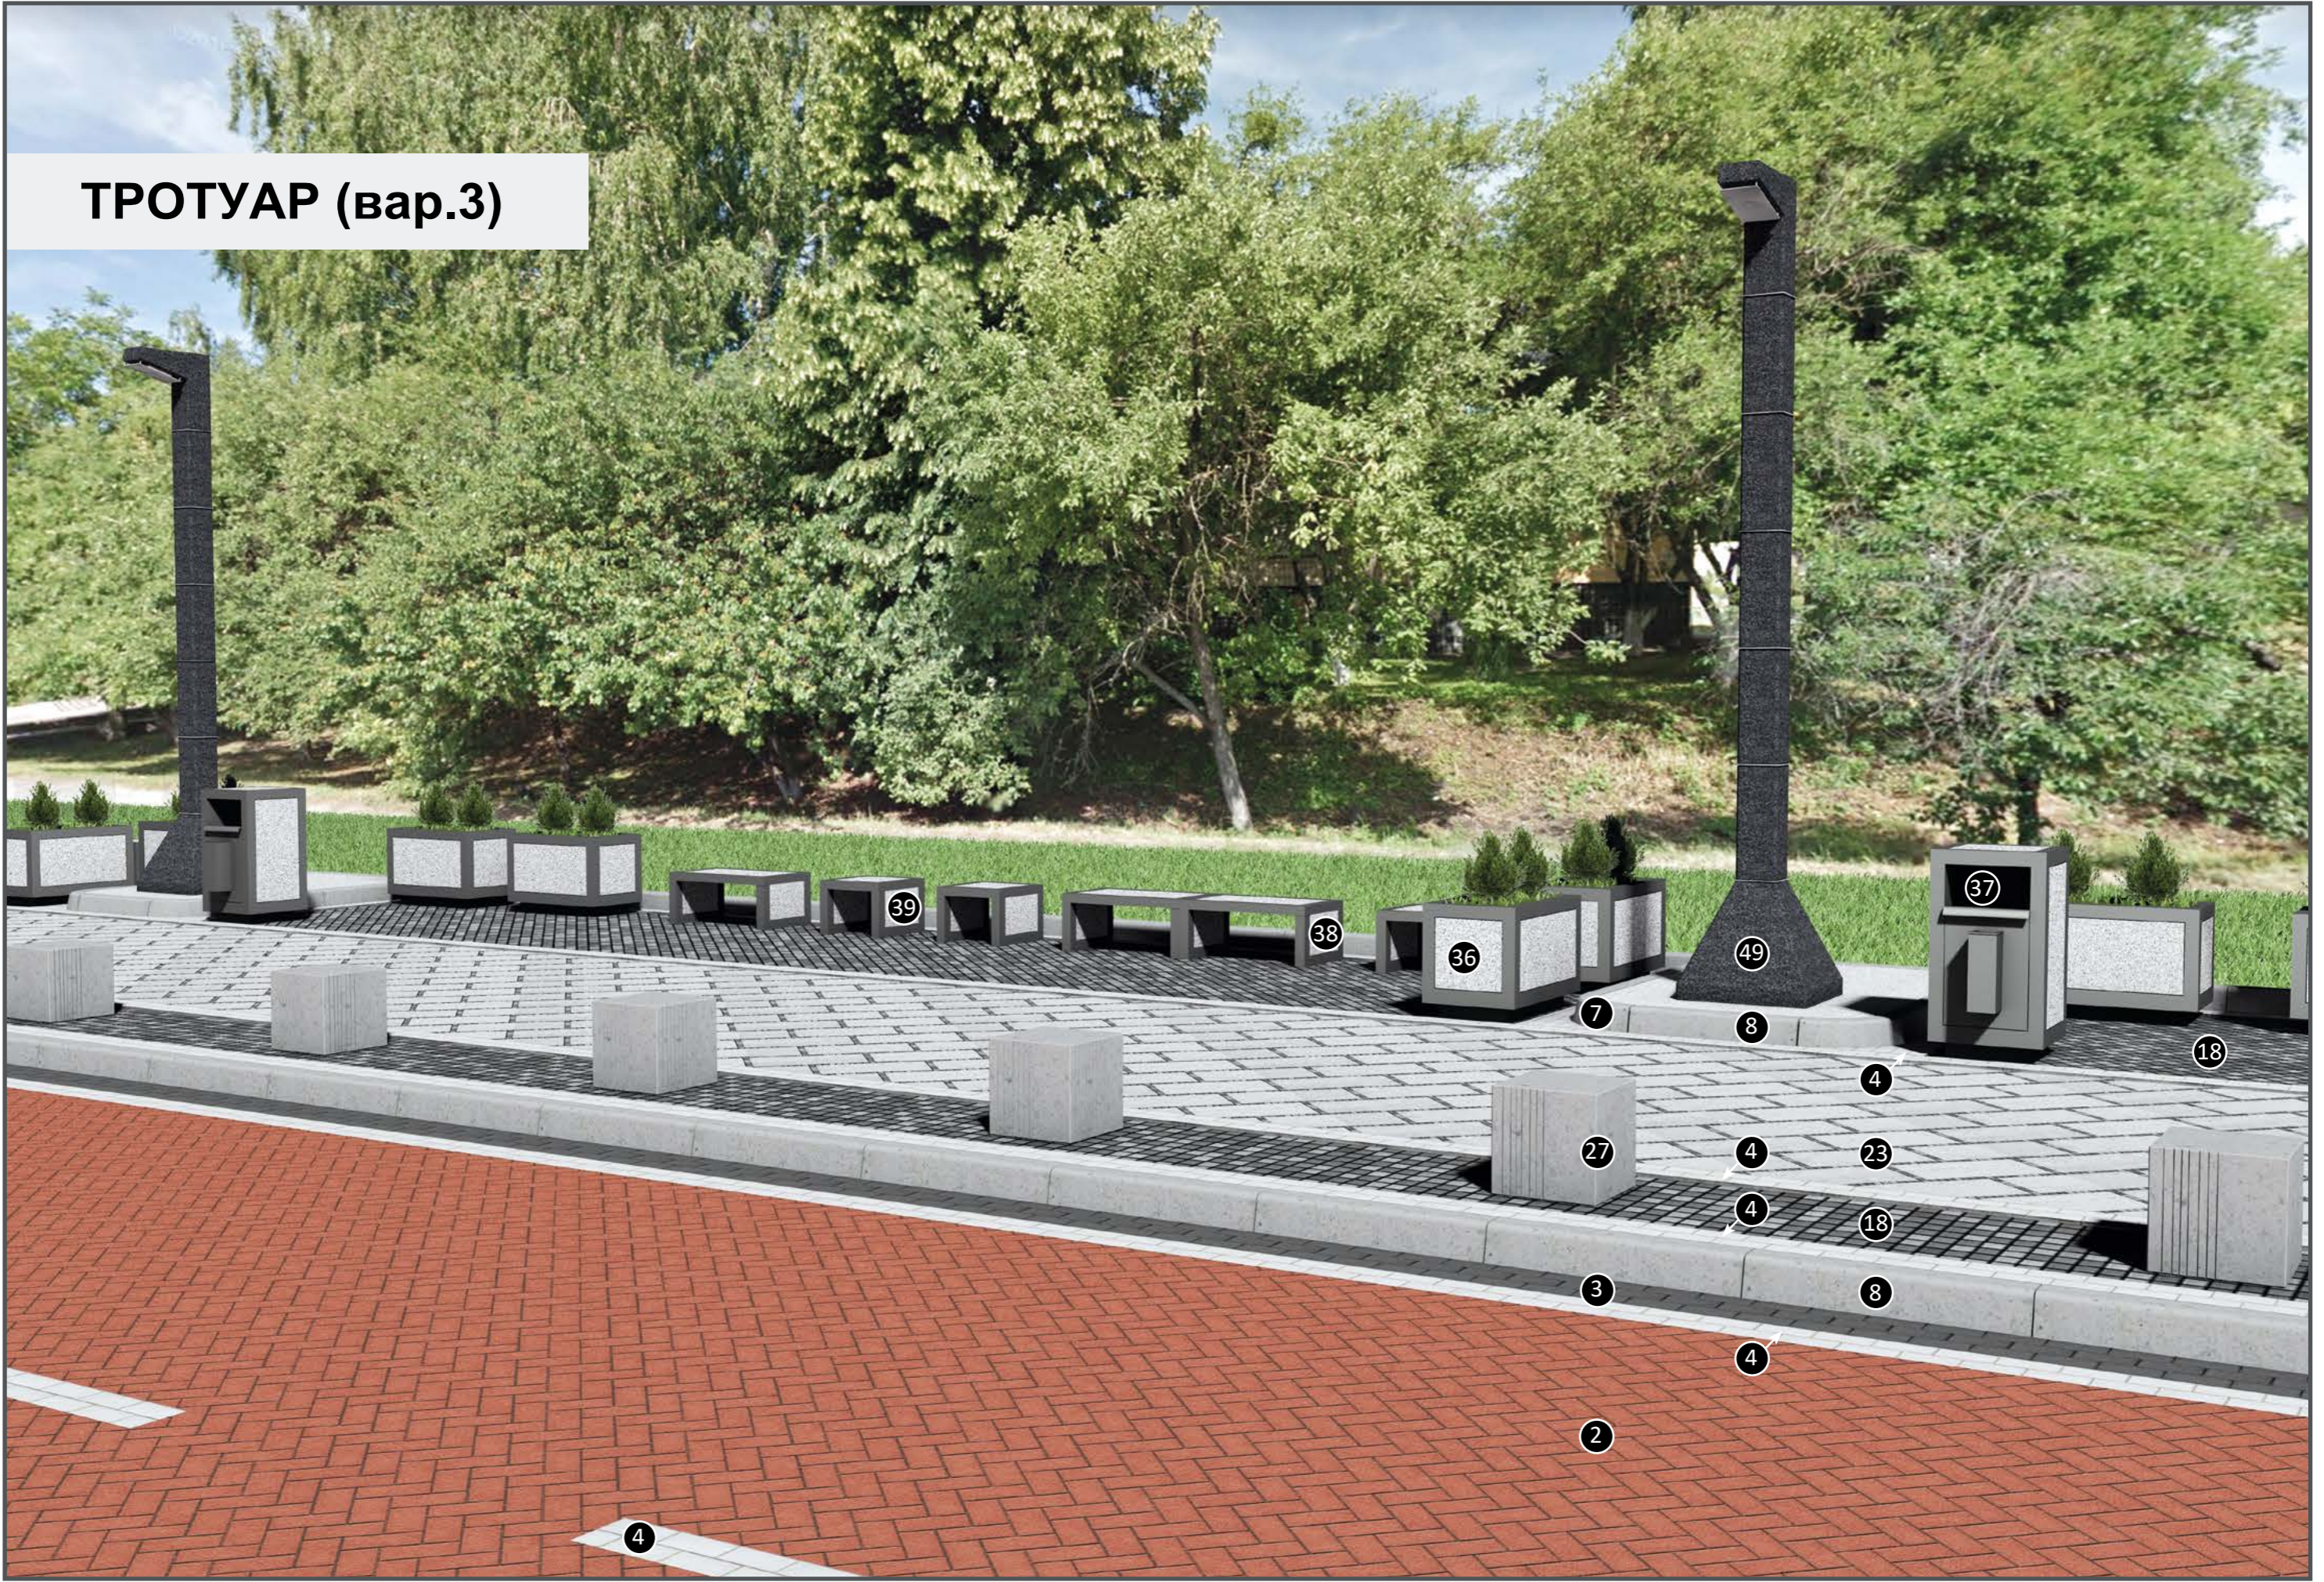

Квітник Кантрі квадратний

Тротуар (вид зверху )

Тротуар

Урна Кантрі

Стовп Класичний

ТРОТУАР (вар.3)

Вироби у проекті		Подібні вироби	
 <p>8 Борт прямий 1000x150x300мм</p> <p>7 Борт радіусний 90° 780x150x300мм</p>	 <p>Борт прямий 1000x180x300мм</p>		
 <p>23 Тротуарна плитка Плита 900x450x60мм</p> <p>Тротуарна плитка Шашка 50x50x60мм</p>	<p>Як альтернатива можуть використовуватись широкоформатні плити: Моноліт 600x400x80мм Неоліт 600x300x60мм</p>		
 <p>2 4 3</p> <p>Тротуарна плитка Кирпич 200x100x100мм</p>	 <p>Тротуарна плитка Подвійне Т 200x170x100мм може використовуватись замість тротуарної плитки Кирпич червоного кольору (2)</p>		