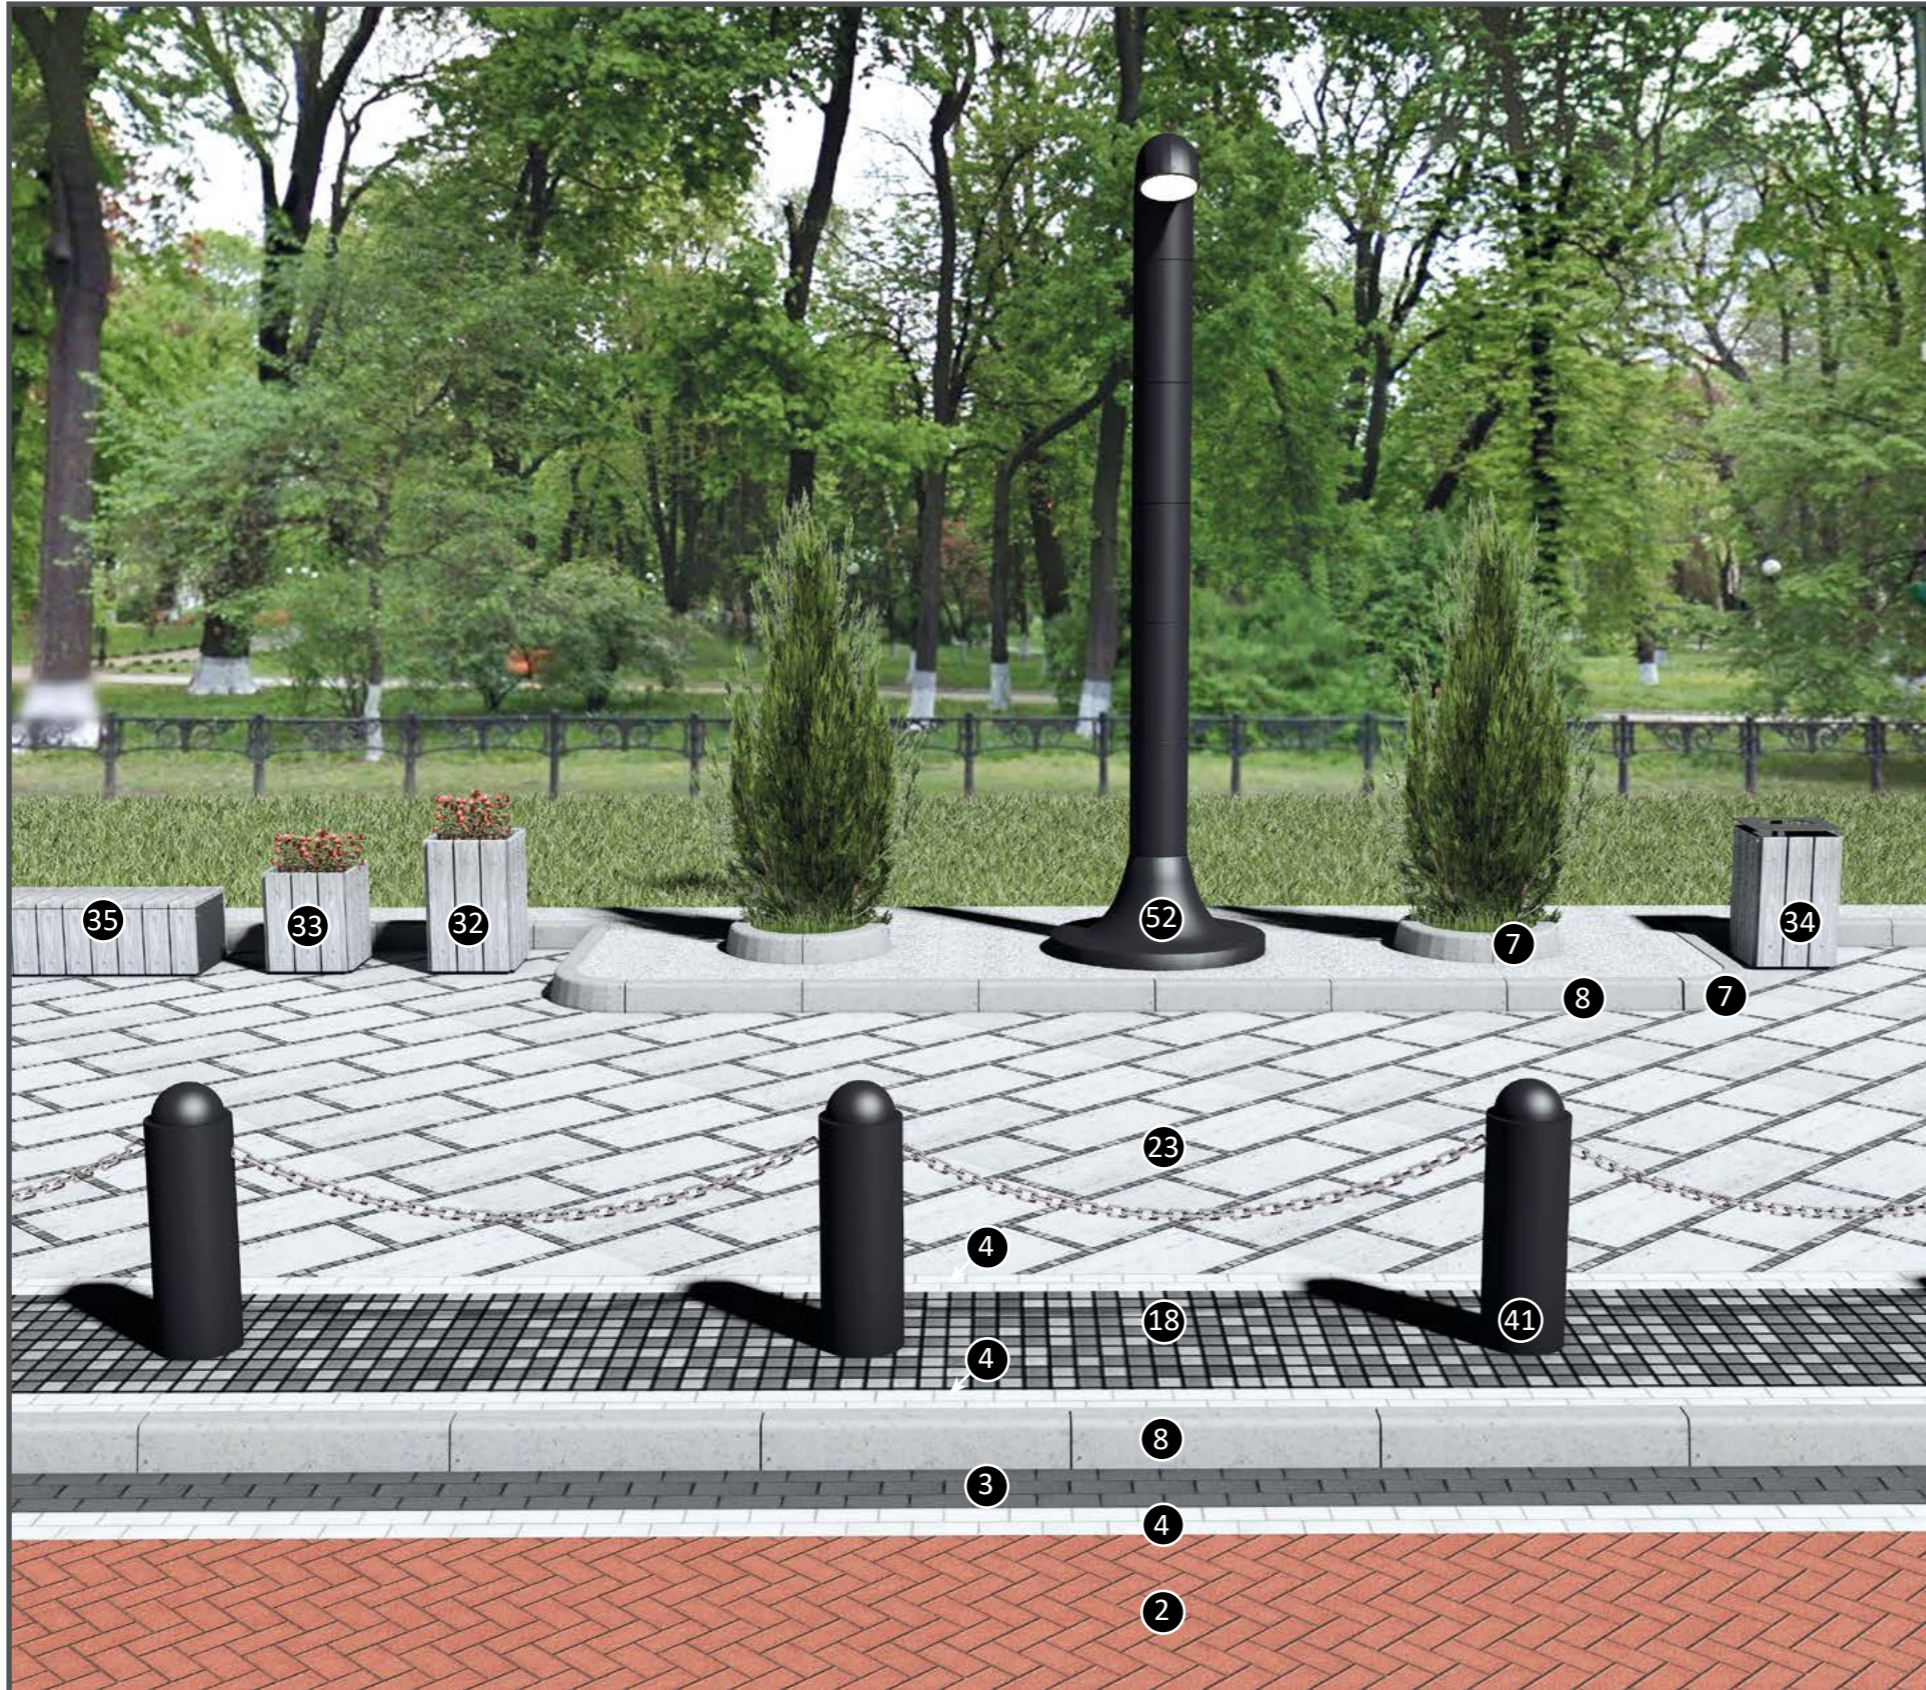

Квітник Кантрі квадратний

Тротуар (вид зверху )

Тротуар

Урна Кантрі

Стовп Класичний

ТРОТУАР (вар.3)

Вироби у проекті		Подібні вироби	
 <p>8 Борт прямий 1000x150x300мм</p> <p>7 Борт радіусний 90° 780x150x300мм</p>	 <p>Борт прямий 1000x180x300мм</p>		
 <p>23 Тротуарна плитка Плита 900x450x60мм</p> <p>Тротуарна плитка Шашка 50x50x60мм</p>	<p>Як альтернатива можуть використовуватись широкоформатні плити: Моноліт 600x400x80мм Неоліт 600x300x60мм</p>		
 <p>2 4 3</p> <p>Тротуарна плитка Кирпич 200x100x100мм</p>	 <p>Тротуарна плитка Подвійне Т 200x170x100мм може використовуватись замість тротуарної плитки Кирпич червоного кольору (2)</p>		