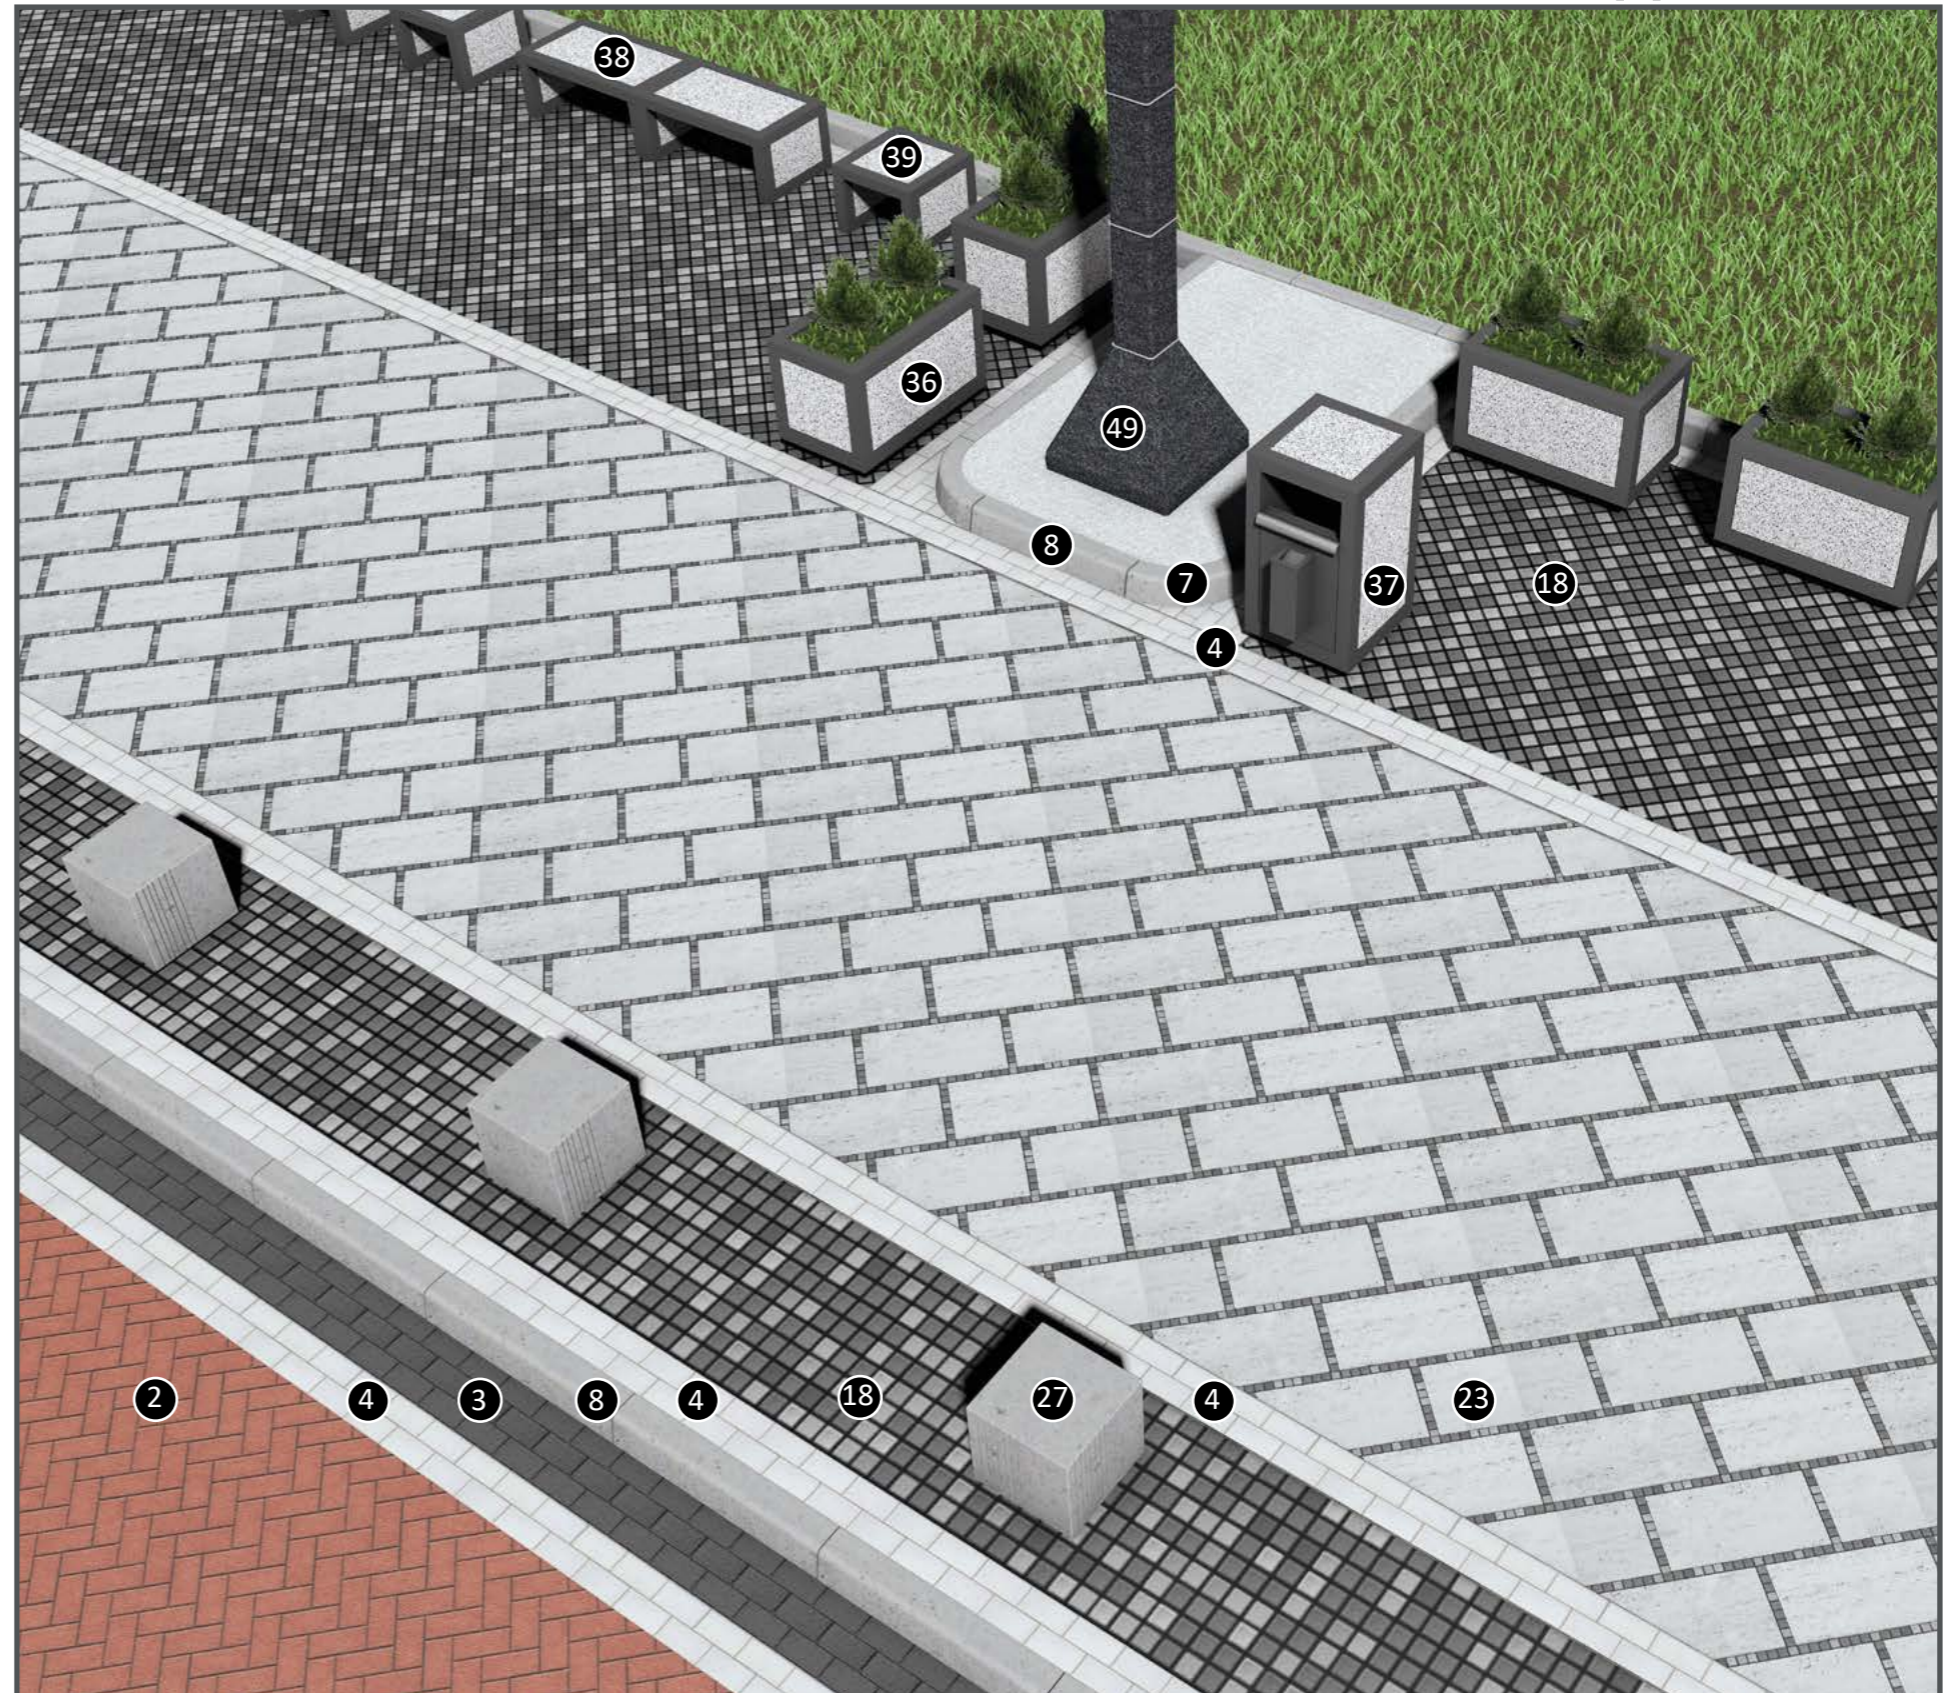

Квітник Кантрі квадратний

Тротуар (вид зверху )

Тротуар

Урна Кантрі

Стовп Класичний

ТРОТУАР (вар.3)

Вироби у проекті		Подібні вироби	
 <p>8 Борт прямий 1000x150x300мм</p> <p>7 Борт радіусний 90° 780x150x300мм</p>	 <p>Борт прямий 1000x180x300мм</p>		
 <p>23 Тротуарна плитка Плита 900x450x60мм</p> <p>Тротуарна плитка Шашка 50x50x60мм</p>	<p>Як альтернатива можуть використовуватись широкоформатні плити: Моноліт 600x400x80мм Неоліт 600x300x60мм</p>		
 <p>2 4 3</p> <p>Тротуарна плитка Кирпич 200x100x100мм</p>	 <p>Тротуарна плитка Подвійне Т 200x170x100мм може використовуватись замість тротуарної плитки Кирпич червоного кольору (2)</p>		

Урна Сільвер

Болард Куб

Тротуар (вид зверху )

Ліхтар Техно квадратний

Лавочка Сільвер

Стільчик Сільвер