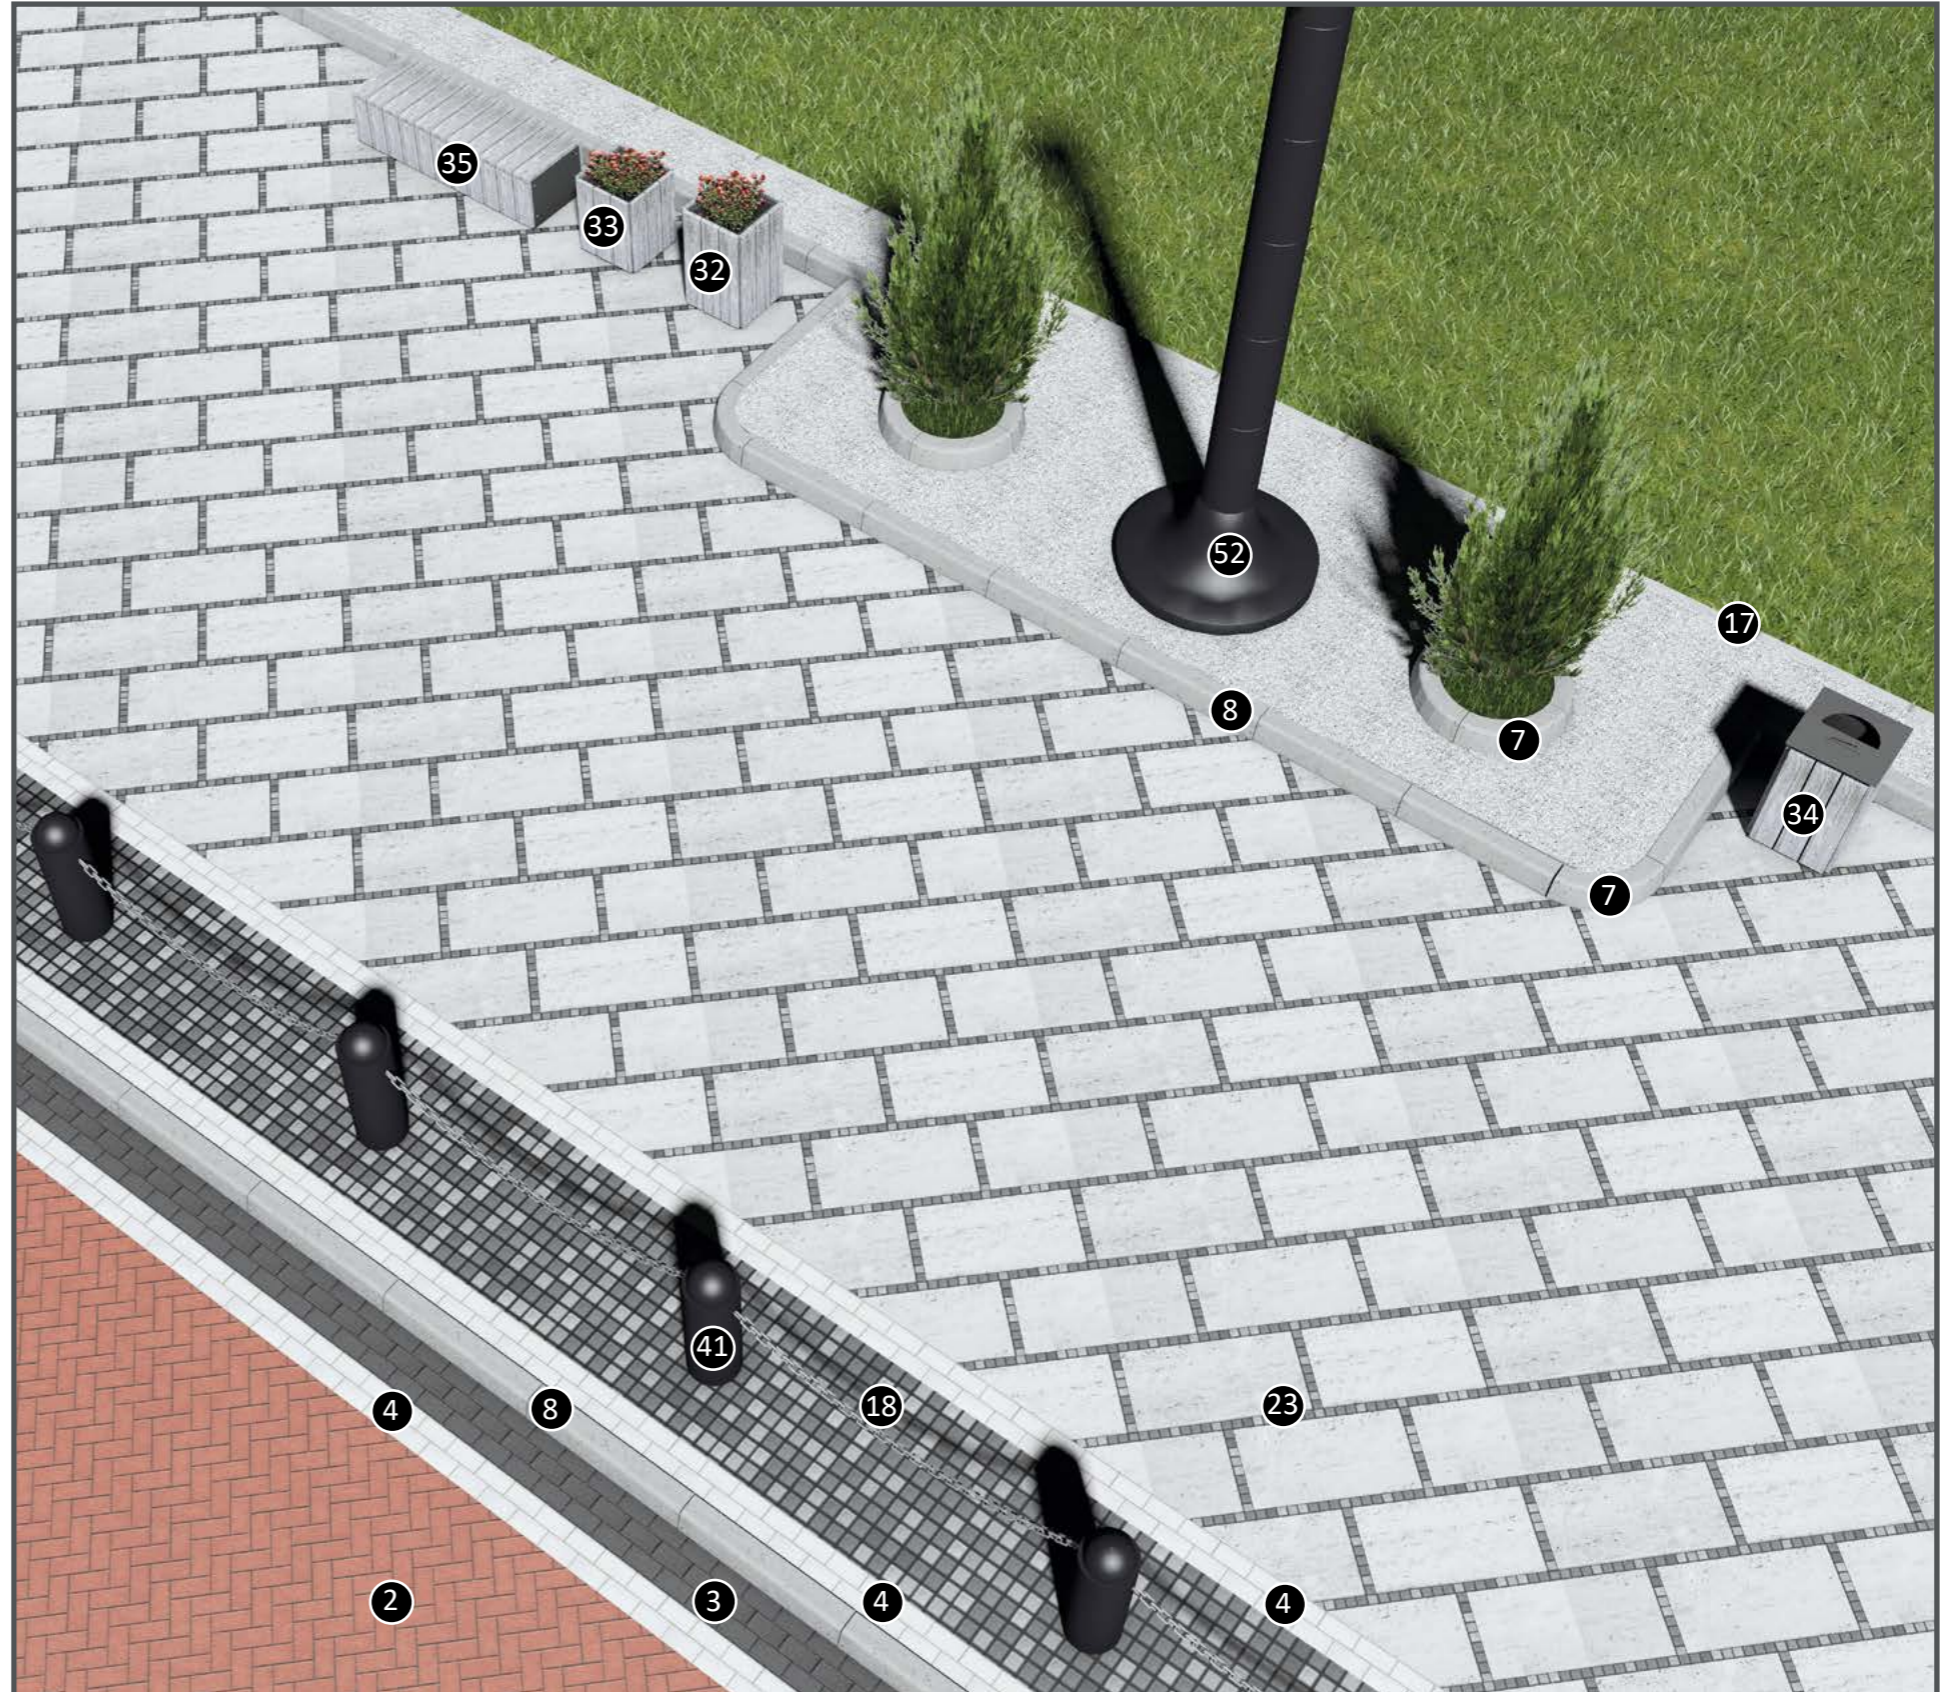

Вироби у проекті		Подібні вироби	
8 7 17	Борт прямий 1000x150x300мм Борт радіусний 90° 780x150x300мм Порєбрик 1000x80x200мм		Борт прямий 1000x180x300мм Порєбрик М 1000x120x350мм Порєбрики 1000/500x600x200мм
23	Тротуарна плитка Плита 900x450x60мм Тротуарна плитка Шашка 50x50x60мм	Як альтернатива можуть використовуватись широкоформатні плити: Моноліт 600x400x80мм Неоліт 600x300x60мм	
2 4 3	Тротуарна плитка Кирпич 200x100x100мм		Тротуарна плитка Подвійне Т 200x170x100мм може використовуватись замість тротуарної плитки Кирпич червоного кольору (2)

Вироби у проекті		Подібні вироби		
18	Тротуарна плитка Креатив		Тротуарна плитка Шашка 50x50x60мм	
52	Ліхтар Техно круглий на один світильник 5000x1315мм	Як альтернатива можуть використовуватись ліхтарі Техно різної комплектації		
41	Стовп Класичний 970x300мм (захищає пішоходів від можливих наїздів автомобілів)	Стовп Зірка	Стовп Пілар	Стовп Октаедр

Вироби у проекті		Подібні вироби							
32 33	Квітник Кантрі 800x530x530мм Квітник Кантрі 600x530x530мм	Квітник Колор 400 435x400мм	Квітник Кантрі 705x860мм	Квітник Колор 560 580x560мм	Квітник Колор 560 470x560мм	Квітник Модерн 770x560x560мм	Квітник Кантрі 725x765x765мм	Квітник Модерн міні 490x560x560мм	Квітник Сільвер 720x620x1070мм
34	Урна Кантрі супер 860x530x530мм	Урна Колор 400 865x400мм	Урна Кантрі 1030x530x530мм	Урна Колор 560 1050x560мм	Урна Модерн супер 820x560x560мм	Урна Модерн 965x560x560мм	Урна Сільвер 1170x620x620мм		
35	Лавочка Кантрі 410x600x1730мм	Лавочка Колор 400 450x400x1800мм	Лавочка Кантрі Мікс 420x410x1200мм	Лавочка Колор 560 455x560x2300мм	Лавочка Модерн 820x580x2300мм	Лавочка Сільвер 430x620x1070мм	Стільчик Сільвер 430x620x620мм