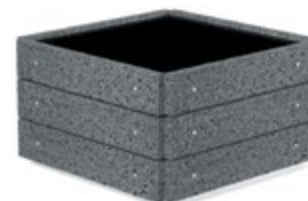

Квітники Глянець кубічні