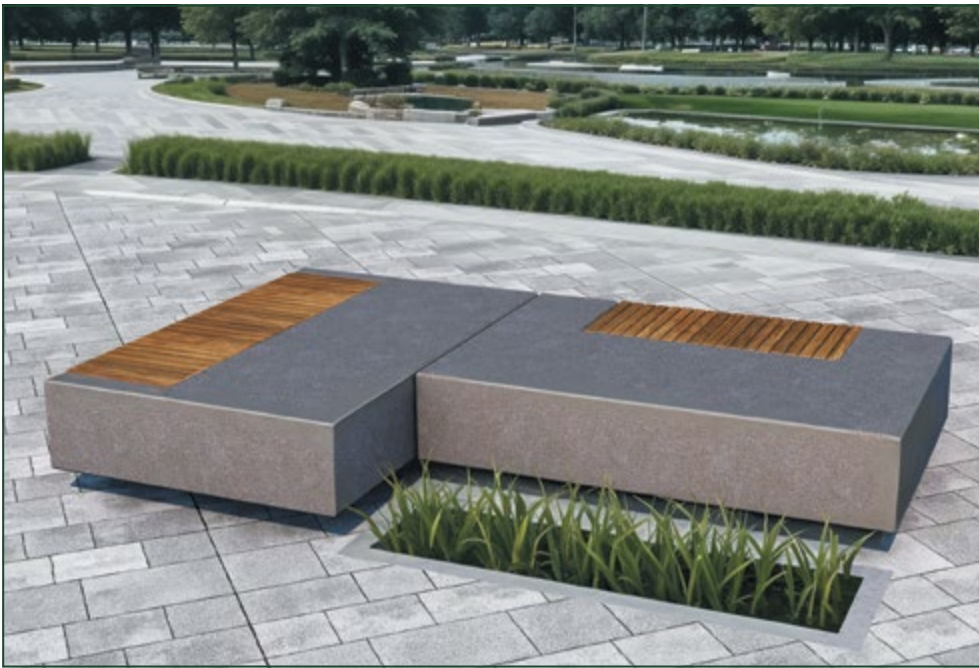

Колекція **РОТТО**

1. Лавка Ротто кутова*

2. Лавка Ротто кутова*

3. Лавка Ротто кутова*

4. Лавка Ротто кутова*

5. Лавка Ротто пряма*

6. Квітник Ротто прямий

7. Лавка Ротто пряма*

8. Квітник Ротто прямий

9. Лавка Ротто пряма*

10. Квітник Ротто прямий

Колір

сірий

Високоміцний бетон

Квітники Ротто
комплектуються кашпо

Урна Ротто комплек-
тується дужками для
кріплення пакету для
сміття

Квітник Ротто Іві

Квітник Ротто Ріф

Квітник Ротто Арт

Квітник Ротто Брі

Урна Ротто

більше інформації тут

Продукція	1	2	3	4	5	6	7	8
Розміри, мм l, w, h	1700x1700 (500)x450	1700x1700 (500)x450	1700x1700 (500)x450	1700x1700 (500)x450	1700x500x450	1700x500x450	2000x500x450	2000x500x450
Корисний об'єм, л	-	-	-	-	-	90	-	100
Вага, кг	1025	1006	1039	1022	516	288	631	415

Продукція	9	10	Квітник Ротто Іві	Квітник Ротто Ріф	Квітник Ротто Арт	Квітник Ротто Брі	Урна Ротто
Розміри, мм l, w, h	1700x500x450	1700x500x450	1430x1430x380	1090x1090x630	880x880x780	590x590x480	720x500x1200
Корисний об'єм, л	-	115	320	315	253	47	130
Вага, кг	559	242	470	390	370	140	240