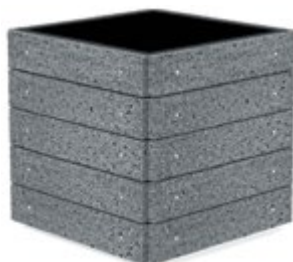

Квітники Глянець кубічні