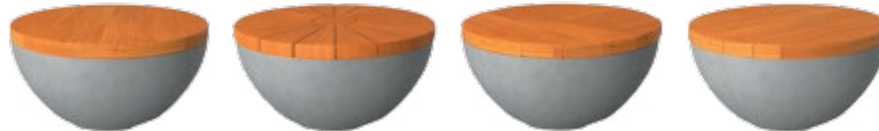

Урна Барселона

Урна Барселона софт

Урна Руеда Барселона

- Високоміцний бетон
- Термована деревина
- Метал, оброблений гарячим цинкуванням та пофарбований

більше інформації тут

Продукція	1	2	3	4	Болард Барселона	Болард Барселона малий	Стовп Барселона	Лавка Банко Барселона	Лавка Барселона	Стілець Барселона
Розміри, мм l, w, h	550x550x770	550x550x600	550x550x450	480x480x230	700x700x475	500x500x400	260x260x1100	1900x1900x470	2300x704x860	600x600x450
Вага, кг	319	280	160	40	260	150	146	1800	292	383

# Колекція ПЕЛВЕС

Лавка Пелвес з кришкою Диск шліфувана

Крісло Пелвес L зі спинкою необроблена

Крісло Пелвес L зі спинкою та накладкою з імітацією фактури деревини

## Лавки Пелвес L з бетонною кришкою з імітацією фактури деревини

Лавка Пелвес L з кришкою Круг

Лавка Пелвес L з кришкою Розетка

Лавка Пелвес L з кришкою Асорті

Лавка Пелвес L з кришкою Лайн

Лавка Пелвес широка з бетонною кришкою з імітацією фактури деревини

Квітник Пелвес широкий

Квітник Пелвес S

Квітник Пелвес L

Квітник Пелвес XL

Пуф Пелвес

Стілець Пелвес O1

Стілець Пелвес O2

Стілець Пелвес O3